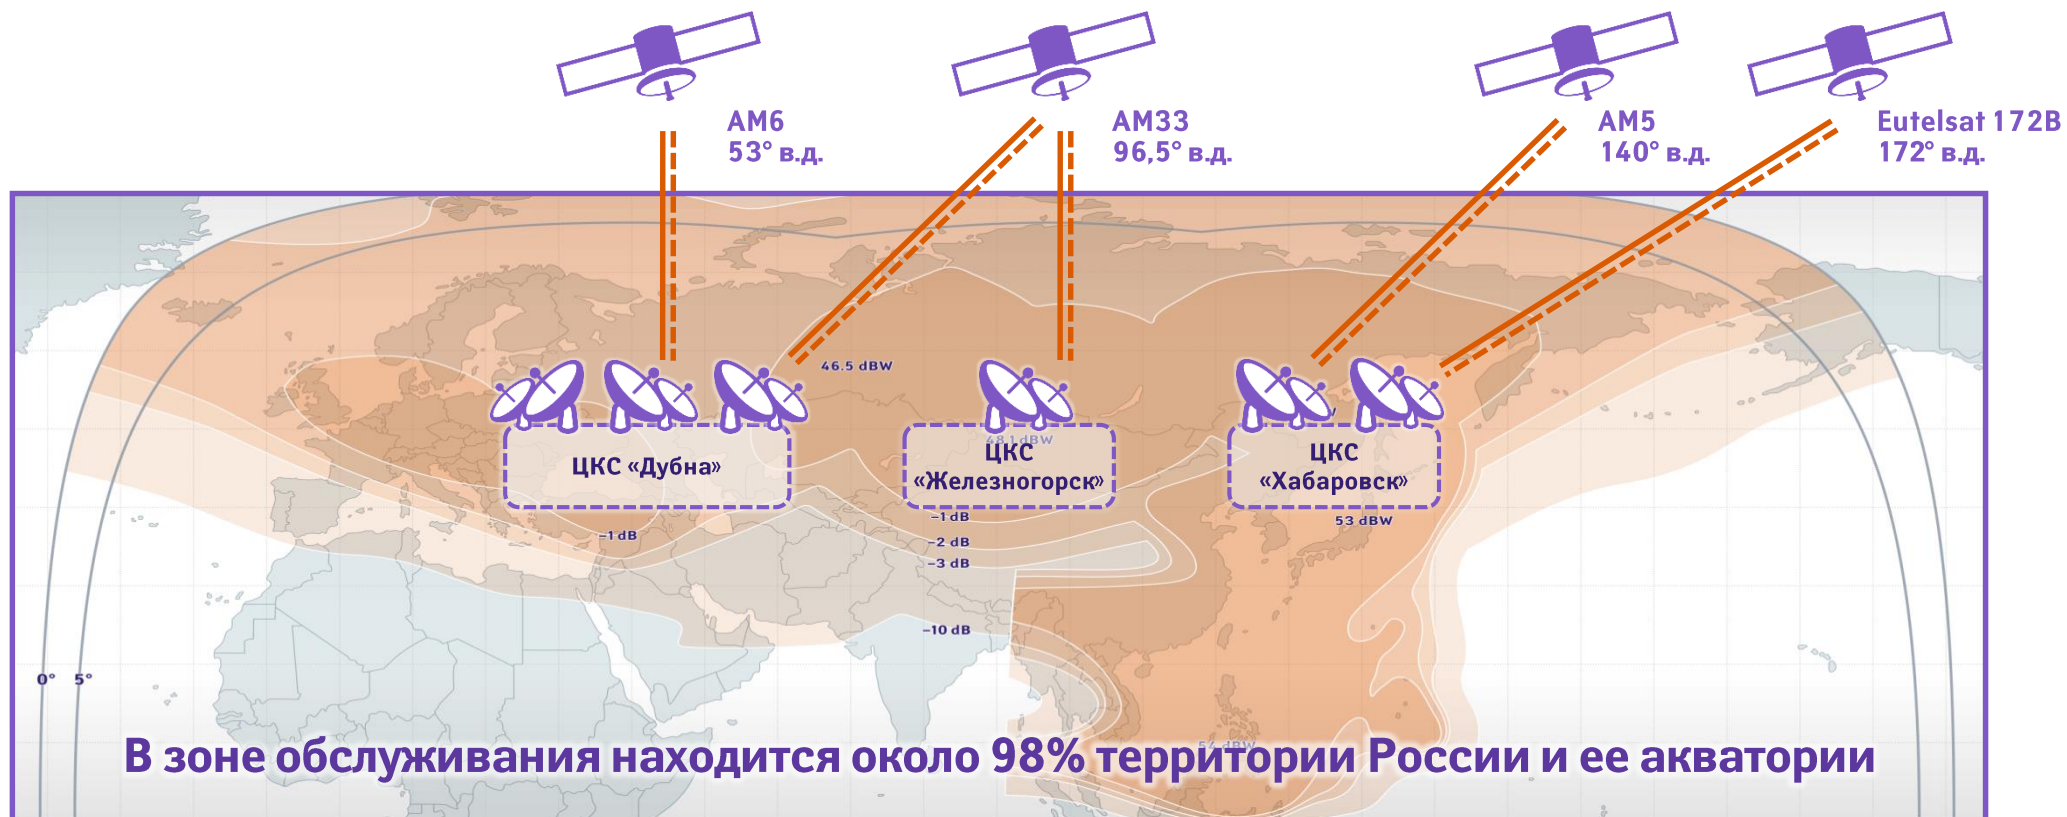

Космическая связь

Федеральное государственное унитарное предприятие

Основные итоги развития современных систем связи ГПКС в Ku-/Ka-диапазонах

Москва, CSTB 2020
28 января 2020

Сеть VSAT на базе оборудования iDirect Evolution в Ku-диапазоне частот

Сеть введена в эксплуатацию в 2009 году, состоит из 5 центральных коммутационных станций, размещенных в трех центрах космической связи

В сети работает более 1000 станций
Суммарная пропускная способность сети — 350 Мбит/с
Ежемесячный объем передаваемых данных — 14,61 Тб

Сеть введена в эксплуатацию в 2017 году
В сети работает более 100 станций
Суммарная пропускная способность
сети – 46,5 Мбит/с
Ежемесячный объем передаваемых
данных – 0,34 Тб

Сеть VSAT на базе оборудования ИСТАР UHP-200 в Ku-диапазоне частот

Совместный проект ГПКС – Eutelsat в Ka-диапазоне частот

На территории России проект запущен в 2012 году с использованием емкости Ka-SAT.

Используемая платформа – Viasat SurfBeam 2

В сети работает более 1100 станций