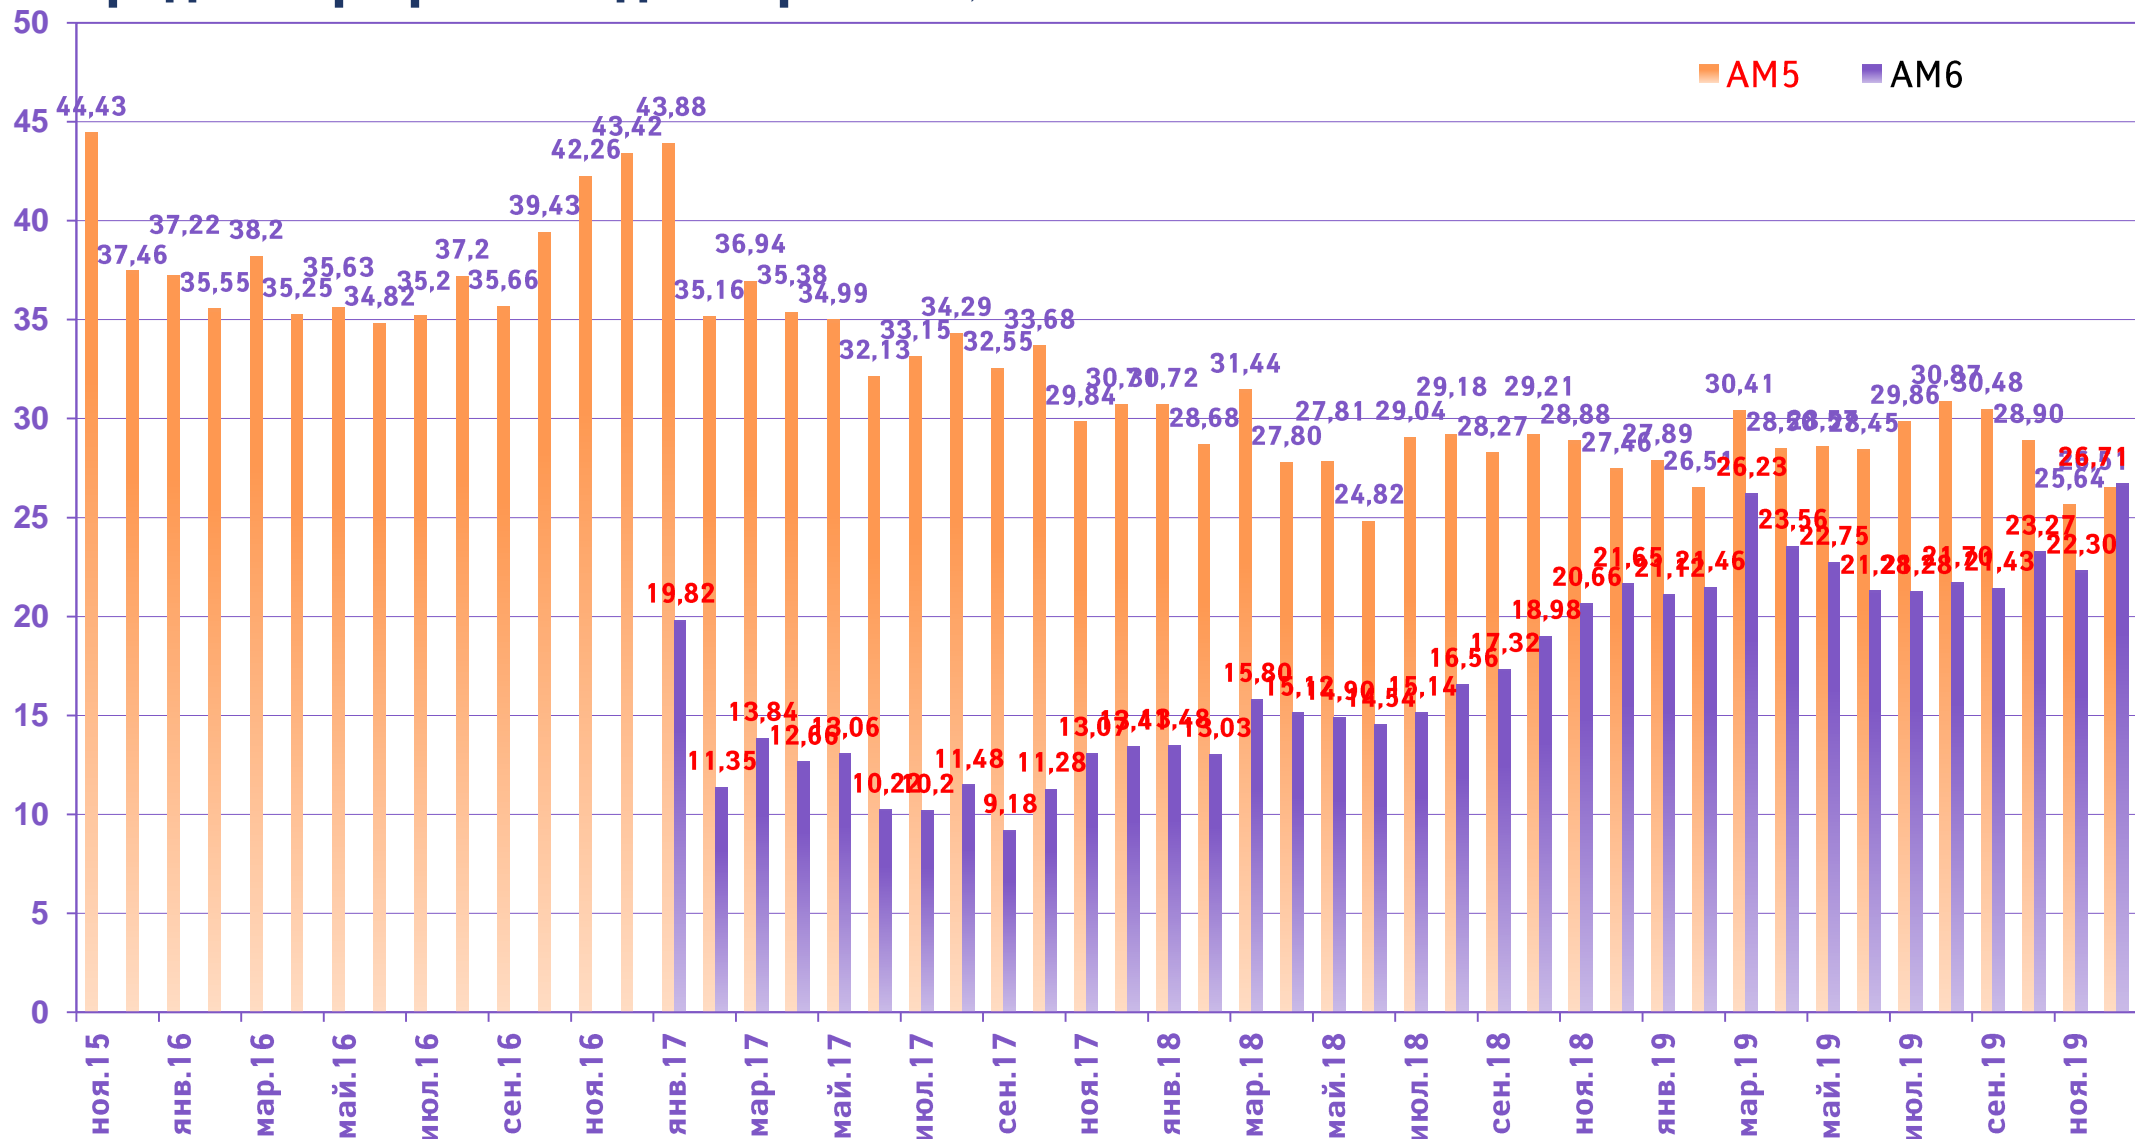

Суммарная пропускная способность сегмента сети на территории РФ – 5,1 Гбит/с

Ежемесячный объем передаваемых данных – 13,59 Тб

Спутниковая система высокоскоростного доступа (ССВД) в Ka-диапазоне частот

Восточный фрагмент сети введен в эксплуатацию в 2015 году, западный — в 2016 году

В сети работает более 17 000 станций

Суммарная пропускная способность системы — 12 Гбит/с

Ежемесячный объем передаваемых данных — более 430 Тб (280 Тб в восточном сегменте и 150 Тб в западном)

Среднемесячное потребление трафика на один терминал — 26,5 Гб в восточном сегменте, 26,7 Гб в западном

Распределение абонентских устройств в ССВД — 65% в восточном сегменте, 35% в западном

Суммарное потребление трафика, Гб

Средний трафик на один терминал, Гб

Космическая связь
Федеральное государственное унитарное предприятие