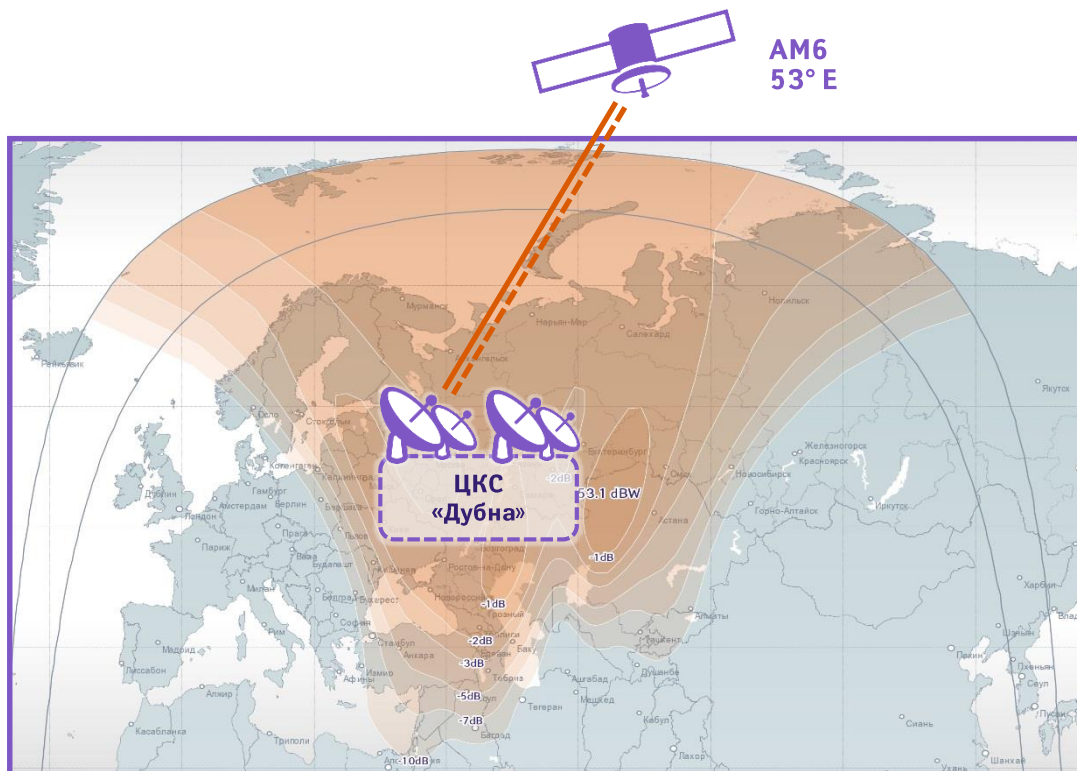

Сети VSAT ГП КС на базе оборудования Hughes HN в Ku-диапазоне частот

Сеть введена в эксплуатацию в 2015 году
В сети работает более 1100 станций
Суммарная пропускная способность сети —
114,5 Мбит/с
Ежемесячный объем передаваемых
данных — 13,47 Тб