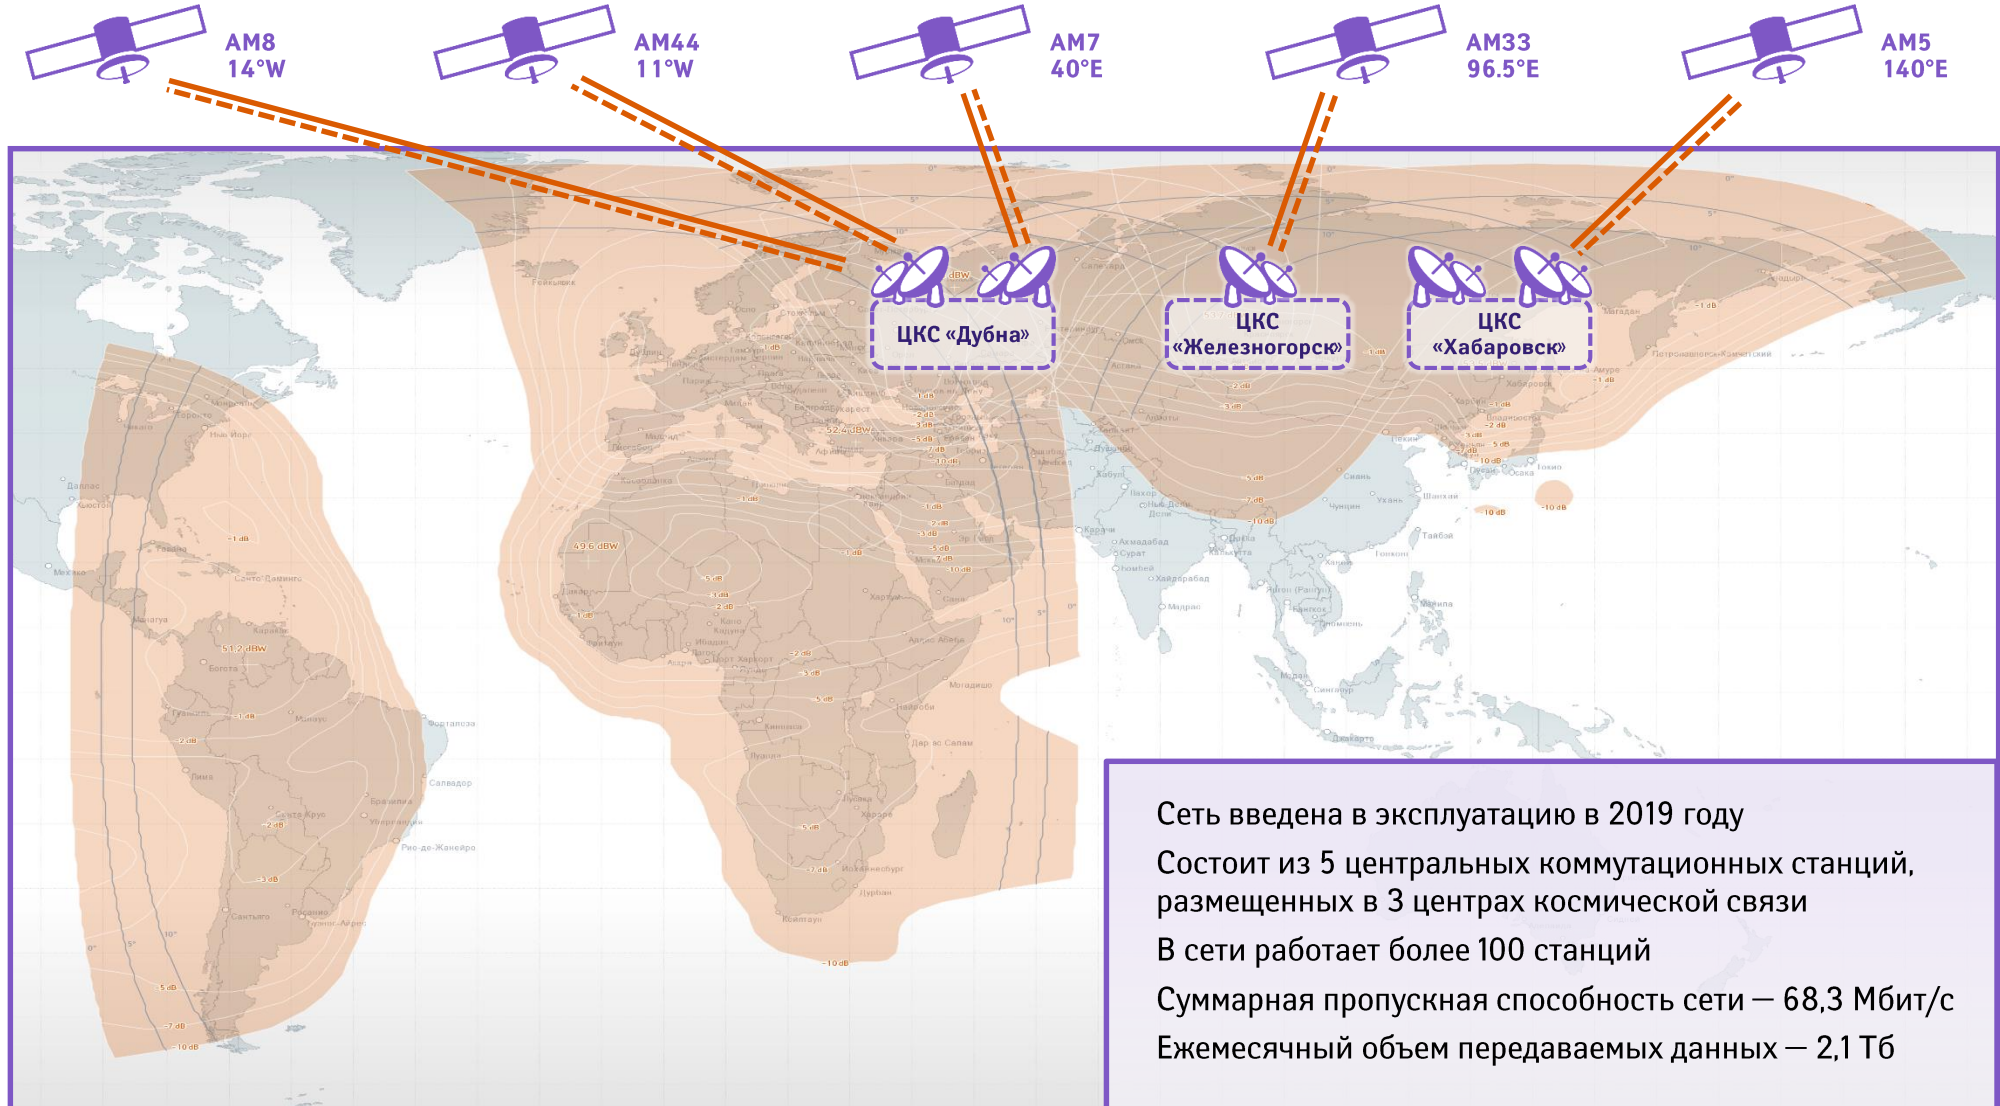

Сеть введена в эксплуатацию в 2009 году, состоит из 5 центральных коммутационных станций, размещенных в трех центрах космической связи

В сети работает более 1000 станций
Суммарная пропускная способность сети — 350 Мбит/с
Ежемесячный объем передаваемых данных — 14,61 Тб

Сети VSAT ГП КС на базе оборудования Hughes HN в Ku-диапазоне частот

Сеть введена в эксплуатацию в 2015 году
В сети работает более 1100 станций
Суммарная пропускная способность сети —
114,5 Мбит/с
Ежемесячный объем передаваемых
данных — 13,47 Тб

Сеть введена в эксплуатацию в 2017 году
В сети работает более 100 станций
Суммарная пропускная способность
сети – 46,5 Мбит/с
Ежемесячный объем передаваемых
данных – 0,34 Тб

Сеть VSAT на базе оборудования ИСТАР UHP-200 в Ku-диапазоне частот

Совместный проект ГПКС – Eutelsat в Ka-диапазоне частот

На территории России проект запущен в 2012 году с использованием емкости Ka-SAT.

Используемая платформа – Viasat SurfBeam 2

В сети работает более 1100 станций