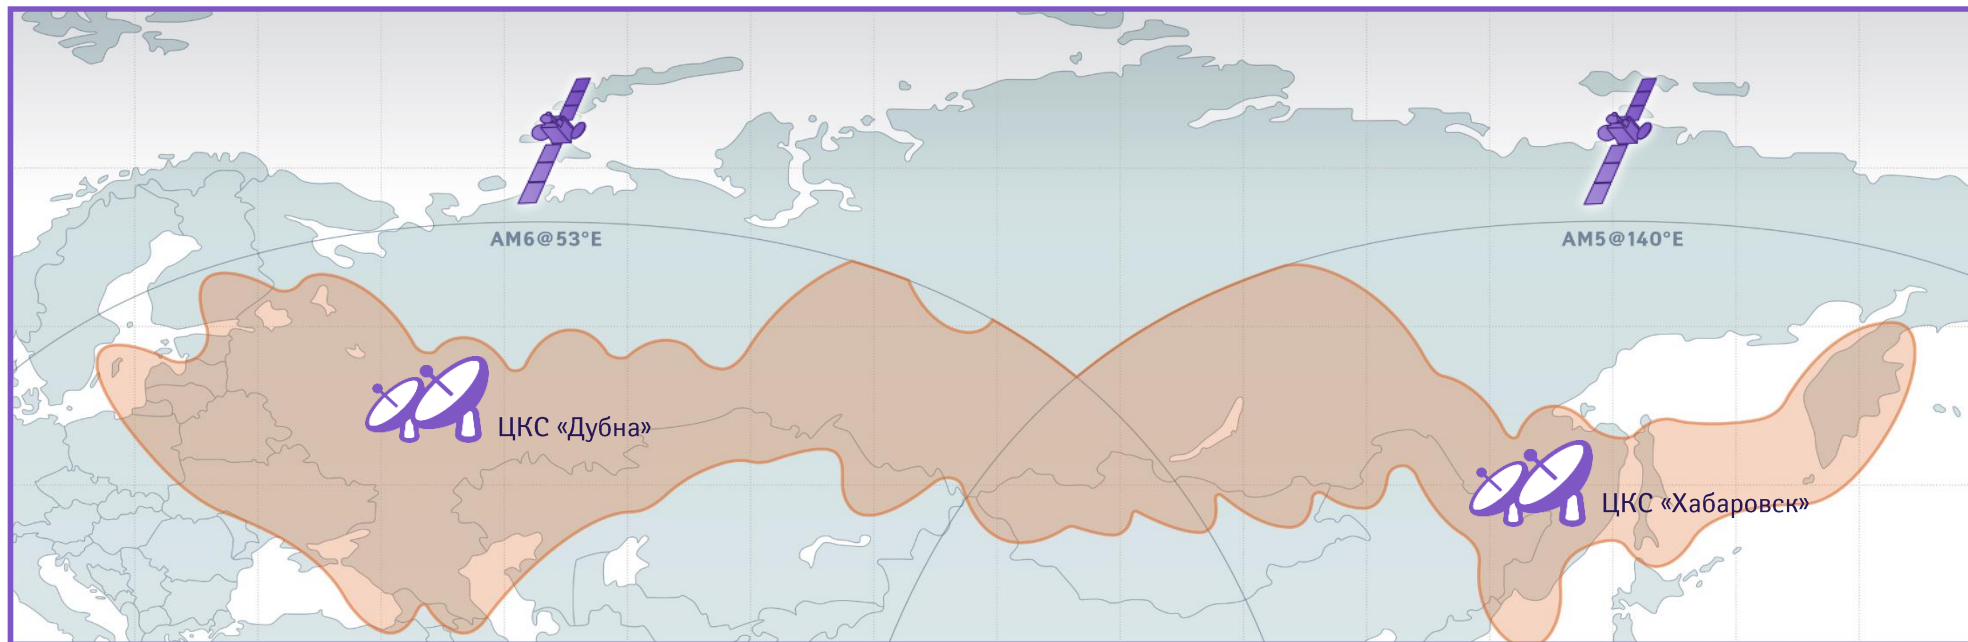

Сеть введена в эксплуатацию в 2017 году
В сети работает более 100 станций
Суммарная пропускная способность
сети – 46,5 Мбит/с
Ежемесячный объем передаваемых
данных – 0,34 Тб

Сеть VSAT на базе оборудования ИСТАР UHP-200 в Ku-диапазоне частот

Совместный проект ГПКС – Eutelsat в Ka-диапазоне частот

На территории России проект запущен в 2012 году с использованием емкости Ka-SAT.

Используемая платформа – Viasat SurfBeam 2

В сети работает более 1100 станций

Суммарная пропускная способность сегмента сети на территории РФ – 5,1 Гбит/с

Ежемесячный объем передаваемых данных – 13,59 Тб

Спутниковая система высокоскоростного доступа (ССВД) в Ka-диапазоне частот

Восточный фрагмент сети введен в эксплуатацию в 2015 году, западный — в 2016 году