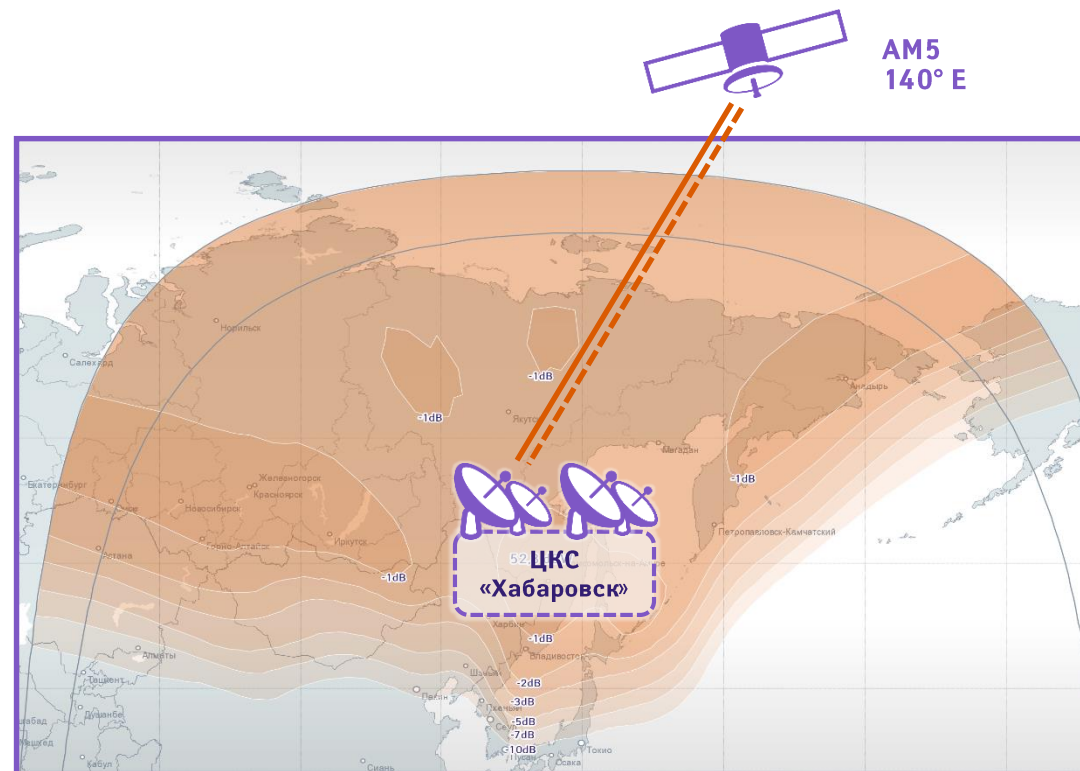

Космическая связь

Федеральное государственное унитарное предприятие

Основные итоги развития современных систем связи ГПКС в Ku-/Ka-диапазонах

Москва, CSTB 2020
28 января 2020

Сеть VSAT на базе оборудования iDirect Evolution в Ku-диапазоне частот

Сеть введена в эксплуатацию в 2009 году, состоит из 5 центральных коммутационных станций, размещенных в трех центрах космической связи

В сети работает более 1000 станций
Суммарная пропускная способность сети — 350 Мбит/с
Ежемесячный объем передаваемых данных — 14,61 Тб

Сеть введена в эксплуатацию в 2017 году
В сети работает более 100 станций
Суммарная пропускная способность
сети – 46,5 Мбит/с
Ежемесячный объем передаваемых
данных – 0,34 Тб

Сеть VSAT на базе оборудования ИСТАР UHP-200 в Ku-диапазоне частот