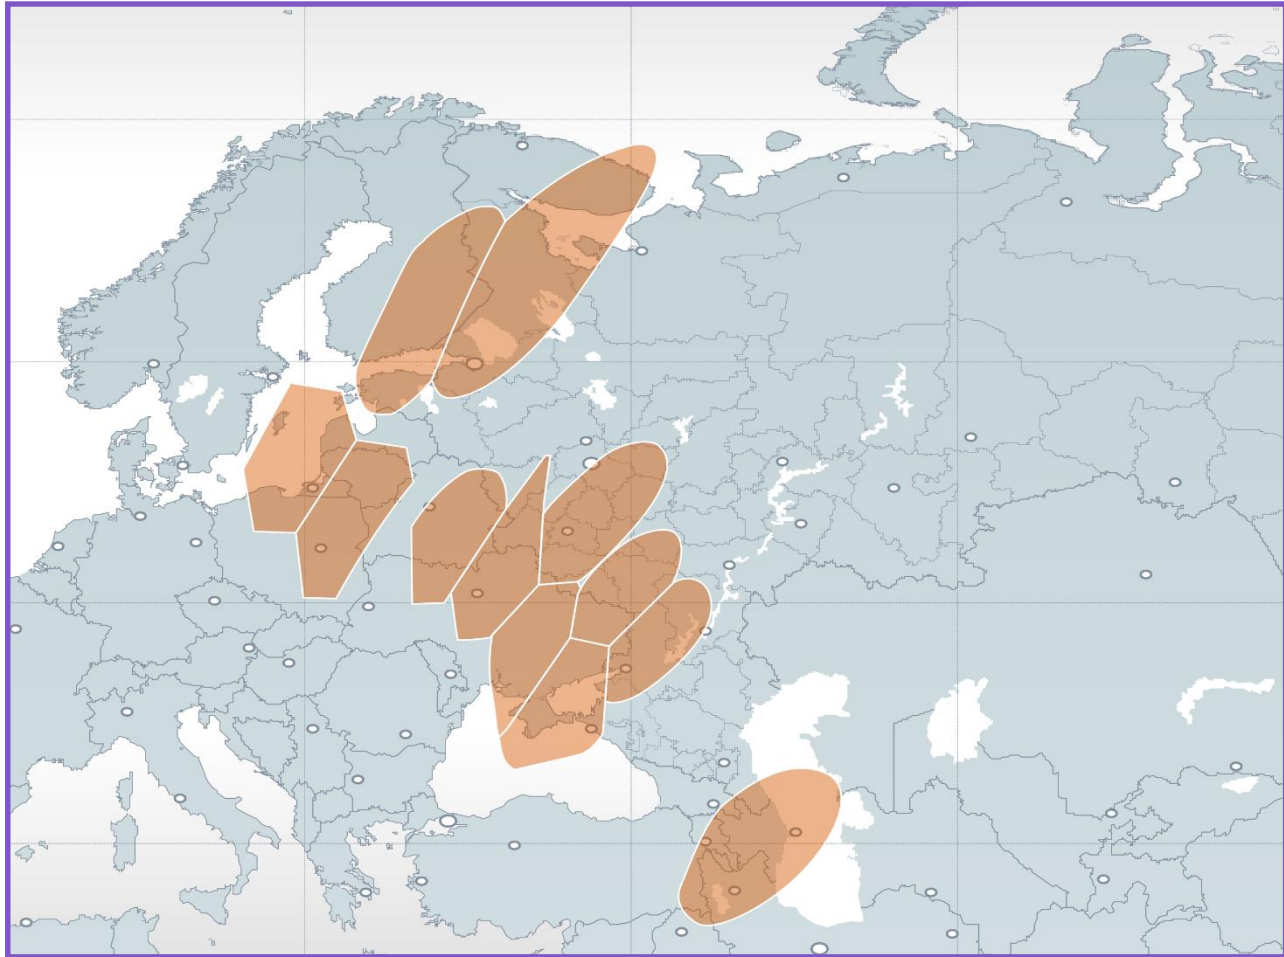

Совместный проект ГПКС – Eutelsat в Ka-диапазоне частот

На территории России проект запущен в 2012 году с использованием емкости Ka-SAT.

Используемая платформа – Viasat SurfBeam 2

В сети работает более 1100 станций

Суммарная пропускная способность сегмента сети на территории РФ – 5,1 Гбит/с

Ежемесячный объем передаваемых данных – 13,59 Тб

Спутниковая система высокоскоростного доступа (ССВД) в Ka-диапазоне частот

Восточный фрагмент сети введен в эксплуатацию в 2015 году, западный — в 2016 году