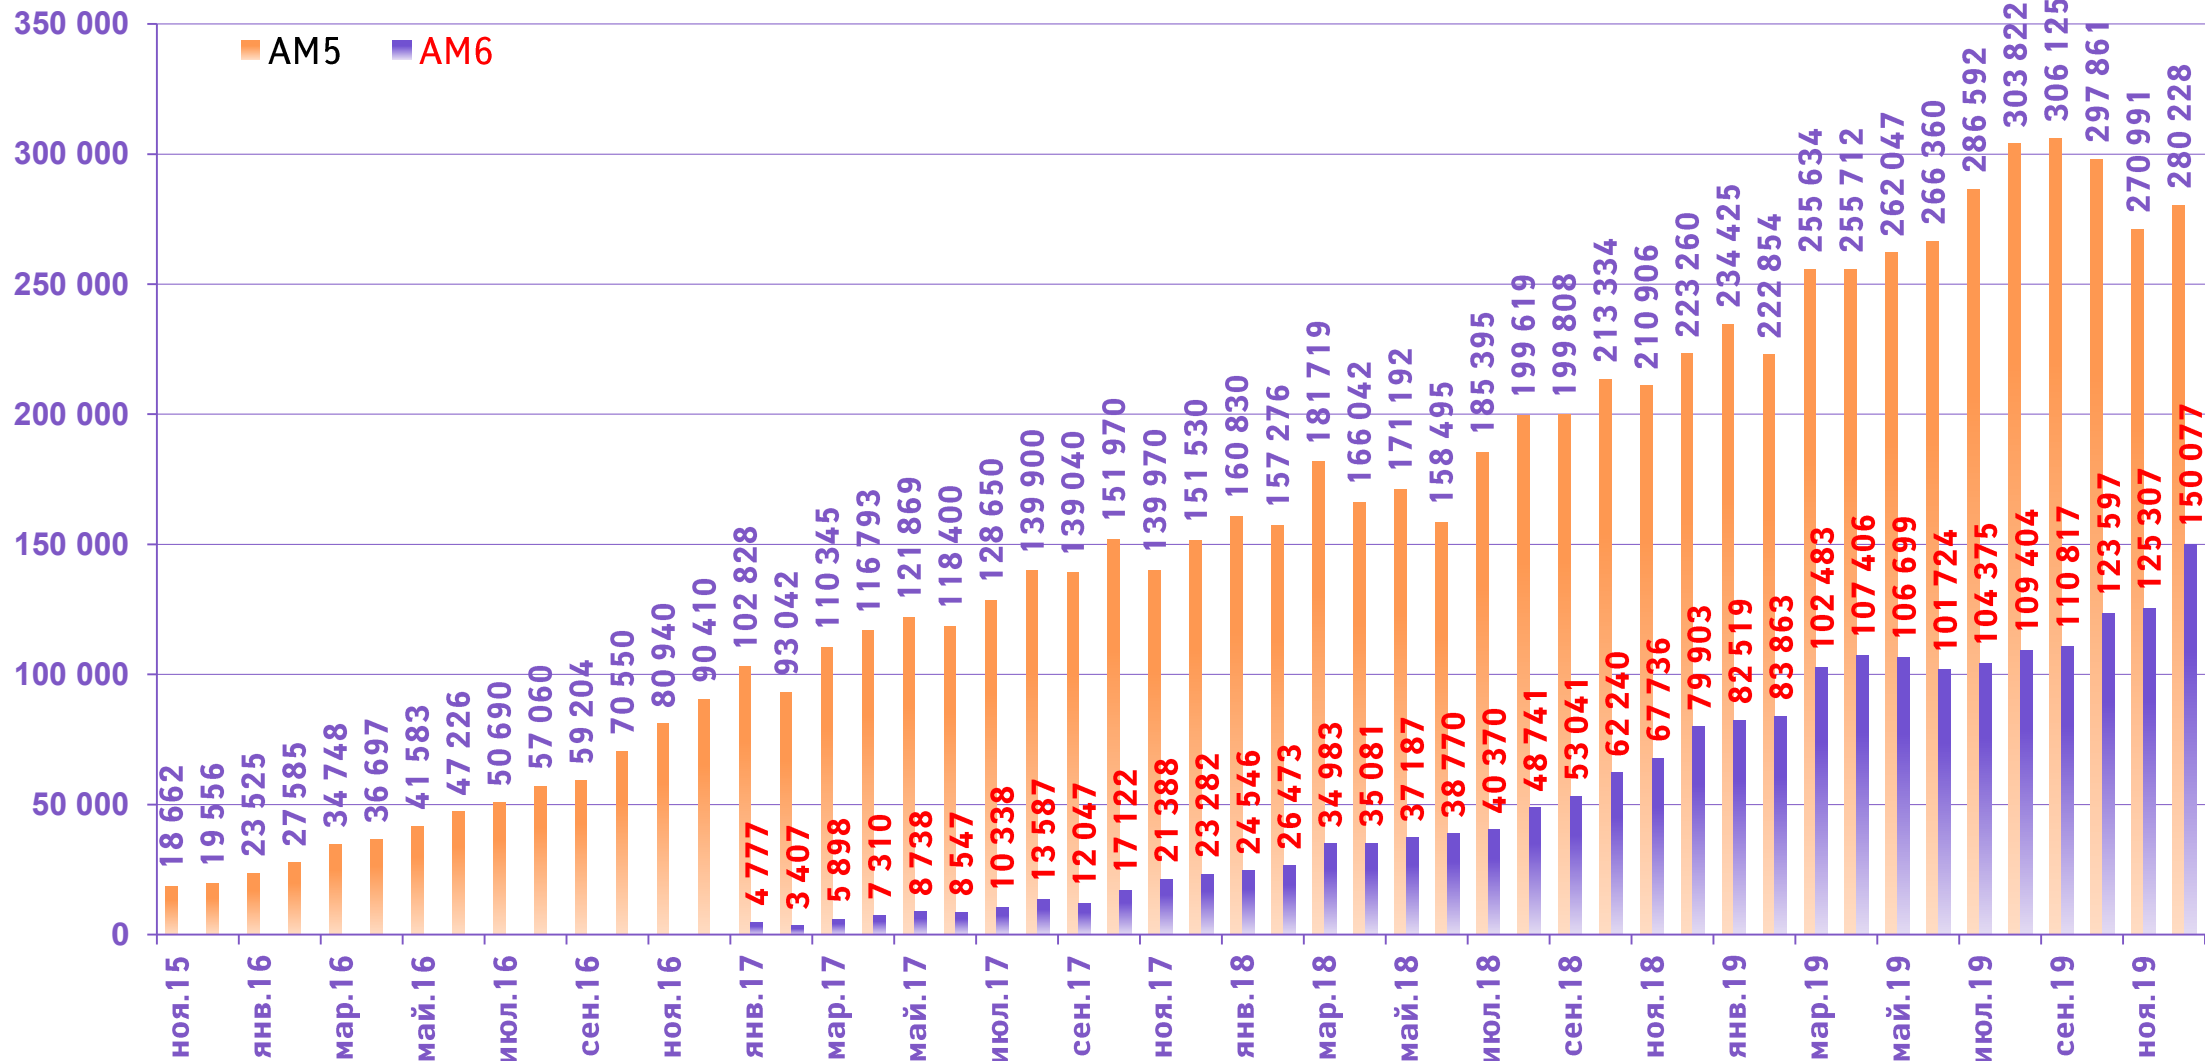

Суммарная пропускная способность сегмента сети на территории РФ – 5,1 Гбит/с

Ежемесячный объем передаваемых данных – 13,59 Тб

Спутниковая система высокоскоростного доступа (ССВД) в Ka-диапазоне частот

Восточный фрагмент сети введен в эксплуатацию в 2015 году, западный — в 2016 году

В сети работает более 17 000 станций

Суммарная пропускная способность системы — 12 Гбит/с

Ежемесячный объем передаваемых данных — более 430 Тб (280 Тб в восточном сегменте и 150 Тб в западном)

Среднемесячное потребление трафика на один терминал — 26,5 Гб в восточном сегменте, 26,7 Гб в западном

Распределение абонентских устройств в ССВД — 65% в восточном сегменте, 35% в западном

Суммарное потребление трафика, Гб

Средний трафик на один терминал, Гб

Космическая связь
Федеральное государственное унитарное предприятие